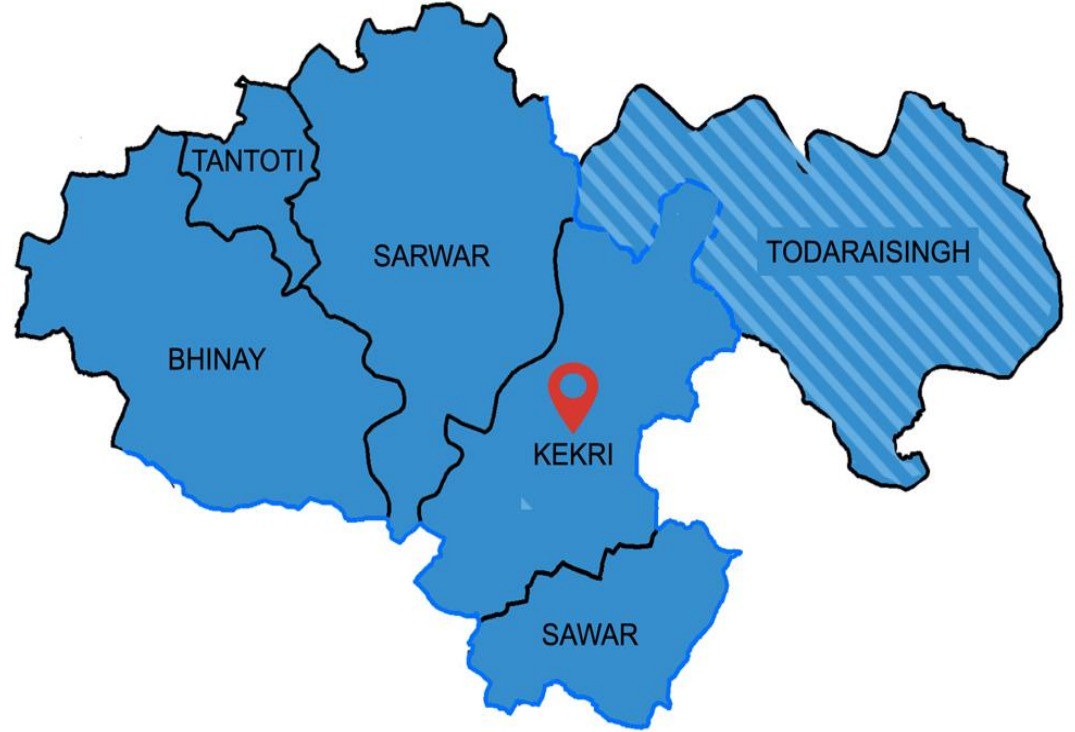

प्रस्तावित जिला – केकडी

क्र. स.	नाम उपखण्ड	तहसील
1.	केकडी	केकडी
2.	सावर	सावर
3.	भिनाय	भिनाय
4.	सरवाड़	सरवाड़
		टांटोटी
5.	टोडारायसिंह	टोडारायसिंह