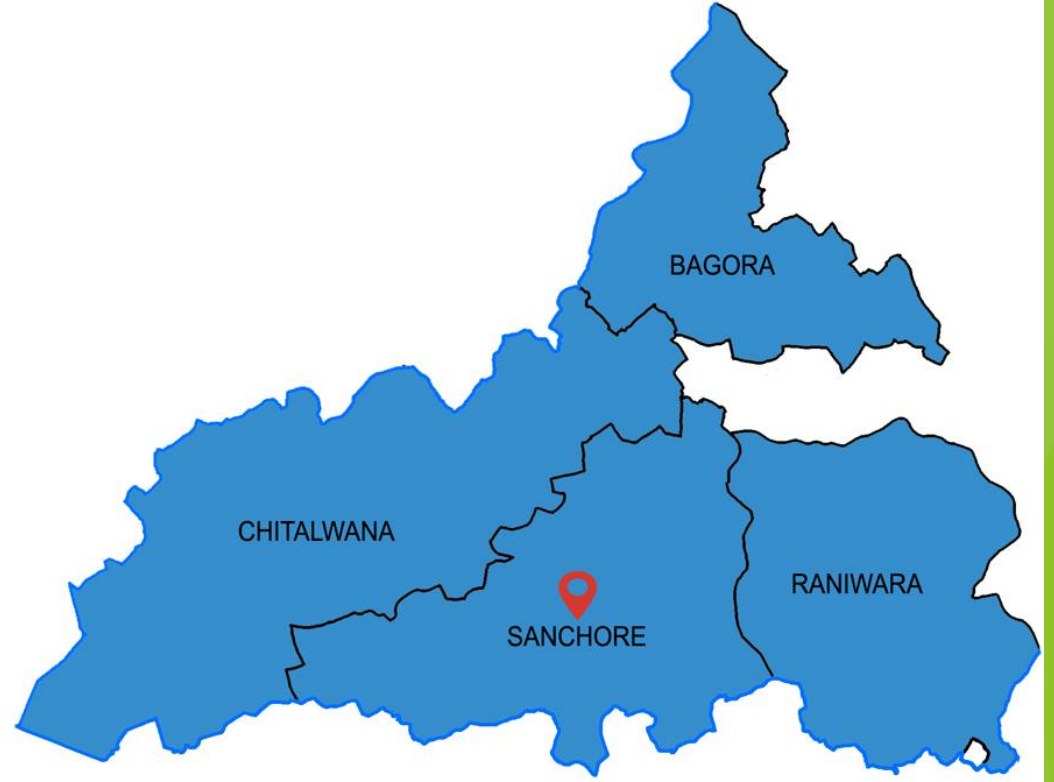

जिला – सांचौर

क्र. स.	नाम उपखण्ड	तहसील
1.	सांचौर	सांचौर
2.	बागोडा	बागोडा
3.	चितलवाना	चितलवाना
4.	रानीवाडा	रानीवाडा