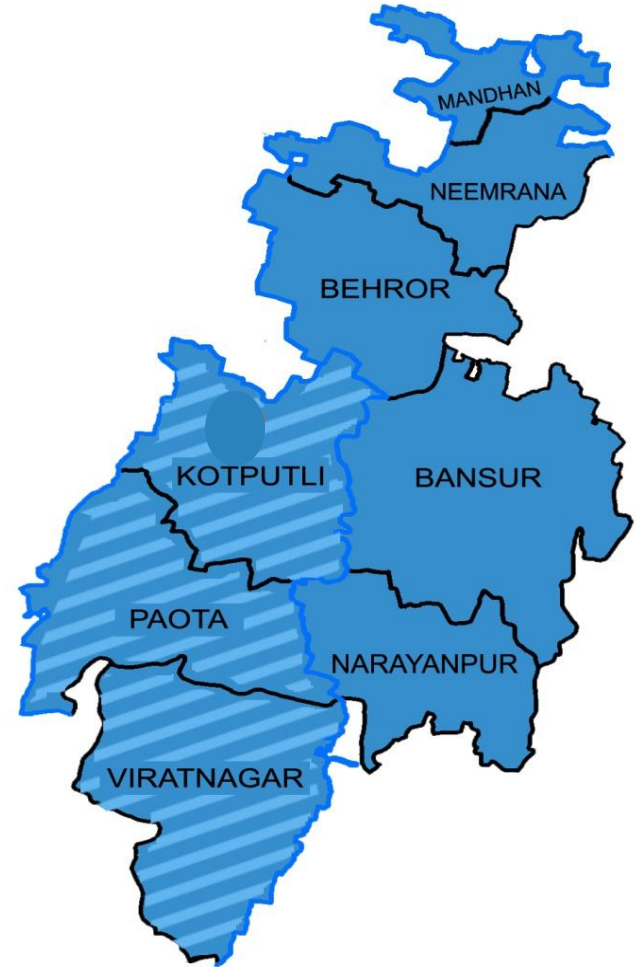

जिला :- कोटपुतली-बहरोड

क्र. स.	नाम उपखण्ड	तहसील
1.	बहरोड	बहरोड
2.	बानसूर	बानसूर
3.	नीमराना	नीमराना
		मांढण
4.	नारायणपुर	नारायणपुर
5.	कोटपूतली	कोटपूतली
6.	विराटनगर	विराटनगर
7.	पावटा	पावटा